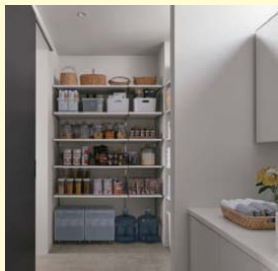

各県 **10棟**

スマートスタイル ルーミー

募集期間 2024・| / 6 土 ~ 3 / 3 | 日

【SMART STYLE Roomie エリアモデル棟 募集要項】●募集期間：2024年1月6日（土）～3月31日（日）●募集棟数：申し込み先着順に選考の上、採用になった方の中から、東北6県各10棟を対象とさせていただきます。また、上記期間中であっても募集棟数に達した時点で受付終了となります。●対象建物：新商品SMART STYLE Roomie 24プラン（新8プラン+既存16プラン）●契約期限/着工期限：2024年3月31日（日）までに契約可能な方で、契約日より9ヵ月以内に着工可能な方。●条件：当社施工エリア内に建築可能な土地をご用意できる方。建築中及び現場見学会、営業ツール撮影会場として使用させていただける方。●選定基準：募集条件および立地や広告効果などを審査し選定させていただきます。●注意事項：1世帯1棟